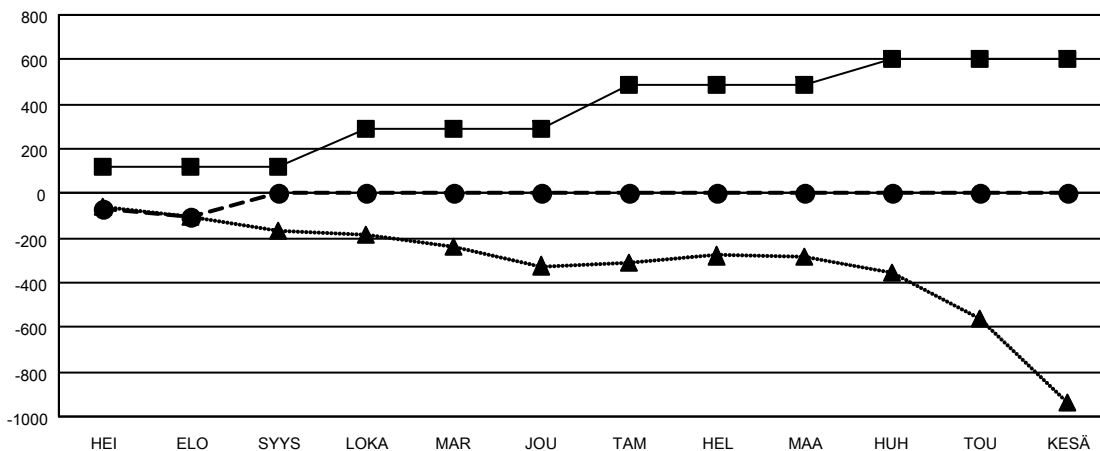

TAVOITTEET JA JÄSENET, KUMULATIIVINEN

-■- JÄSENKASVUN NETTOTAVOITE
-●- TOTEUTUNUT JÄSENKASVU
-▲- VIIME VUODEN TODELLINEN JÄSENMAÄRÄ

LAKKAUTETUT KLUBIT: 6	36 CLUBS OF 773 LISÄNNYT YHDEN TAI USEAMMAN UUTTA JÄSENTÄ	SUKUPUOLIJAKAUMA	
<u>ERONNEET JÄSENET</u>		MIES	13,091 (77.73%)
KUOLLUT 28	KLIKKAAM TÄSTÄ NÄHDÄKSESI KUMULATIIVISET JÄSENTIEDOT	NAINEN	3,749 (22.26%)
KLUBI LAKKAUTETTU 0		NON BINARY	0 (0.00%)
MUU 146		PREFER NOT TO ANSWER	1 (0.01%)
YHTEENSÄ 174		PERHEJÄSENIÄ YHTEENSÄ	480
		PERHEJÄSENET, JOTKA MAKSAVAT PUOLET JÄSENMAKSUSTA	240