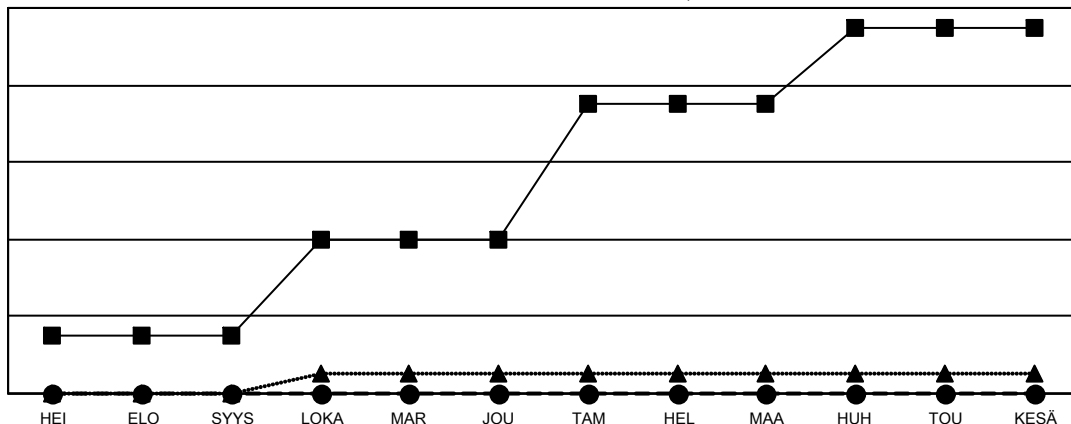

GAT MONTHLY MEMBERSHIP PROGRESS REPORT

Results as of: 8/31/2023

Multiple District 107

LOCATION: FINLAND

Klubit			
TULOKSET 2023-2024			
NELJÄNNES	DEN KLUBIN TAVO	UJDET KLUBIT	LOPETETUT KLUBIT
HEI/ELO/SYYS	3	0	6
LOKA/MAR/JOU	5	0	0
TAM/HEL/MAA	7	0	0
HUH/TOU/KESÄ	4	0	0

jäsentä			
TULOKSET 2023-2024			
NELJÄNNES	JÄSENKASVUN NETTOTAVOITE	TOTEUTUNUT JÄSENKASVU	POISTETUT JÄSENET (mukaan lukien siirrot)
HEI/ELO/SYYS	120	78	174
LOKA/MAR/JOU	172	0	0
TAM/HEL/MAA	193	0	0
HUH/TOU/KESÄ	118	0	0

TAVOITTEET JA UJDET KLUBIT, KUMULATIIVINEN

-■- NYKYISEN VUODEN TAVOITTEET UUSILLE KLUBEILLE
-●- NYKYISEN VUODEN UJDET KLUBIT
-▲- VIIME VUODEN UJDET KLUBIT